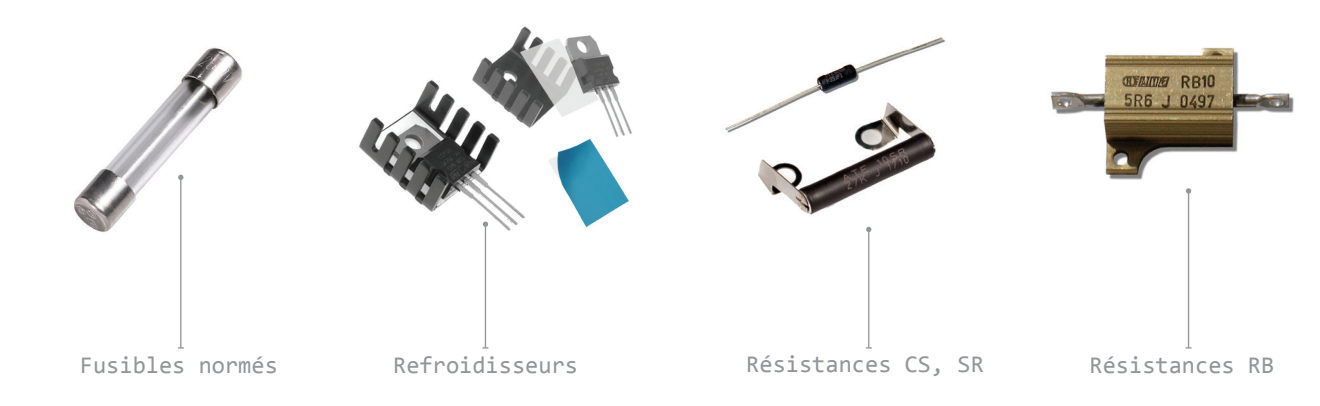

Composants passifs

Fusibles normés   Refroidisseurs   Résistances CS, SR   Résistances RB

MATEDEX : A COMPLETE RANGE OF QUALITY BRANDS