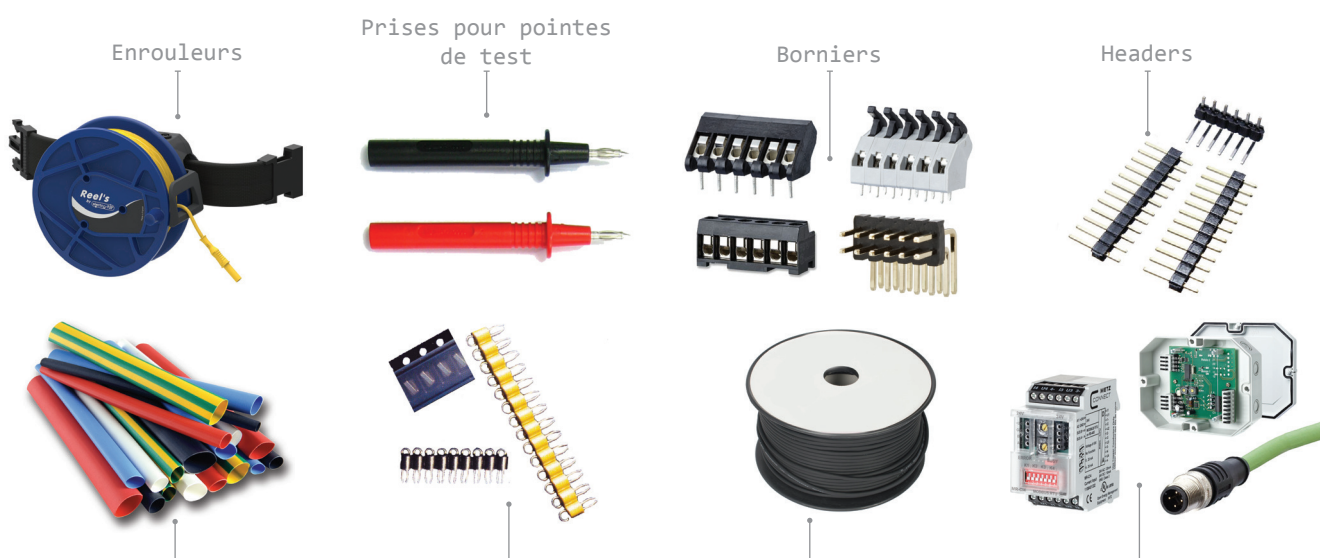

Inspection & Contrôle Qualité

Lampes LED ESD Lampes loupe ESD Systèmes de vision Loupes Balances de précision

Connecteurs & Câbles

Enrouleurs Prises pour pointes de test Borniers Headers Gains Thermorétractables et Gains de protection Pointes de test Câbles Connecteurs M12, Modules Numériques & Analogiques

Assemblage Electronique

Soudage, Dessoudage, Rework

Systèmes d'extraction de fumée

Brucelles, Pinces de précision

Fers à souder au gaz

Produits et Machines pour développer et graver des circuits imprimés

Systèmes de séparation de cartes